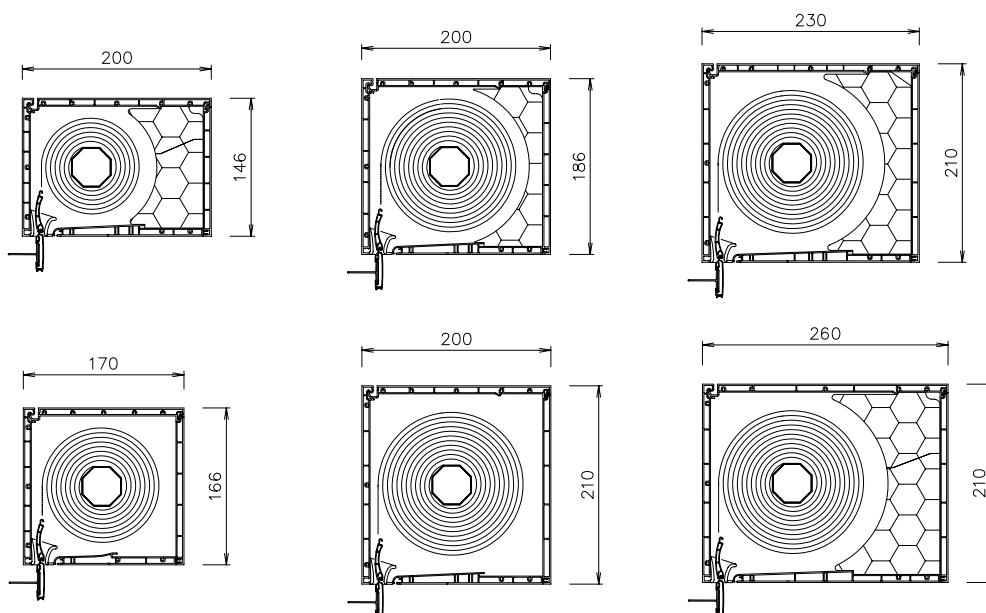

024  
Caoba

052  
Nogal

032  
Embero

042  
Sapelli

058  
Verde  
Pino

El concepto Rolaplust es un concepto innovador que reúne tres funciones esenciales concernientes a la ventana:

- La ocultación del cerramiento mediante una persiana enrollable de PVC (espesor de 8 o 14 mm).
- La protección contra los insectos gracias a una mosquitera enrollable e inalterable, colocada entre el vidrio y el paño de persiana.
- El aislamiento que se consigue gracias a una pieza de poliestireno que se adapta perfectamente a la sección del capialzado.

### Dimensiones del cajón (mm):

profundidad	altura
200/230/260	210
200	186
200	146
170	166